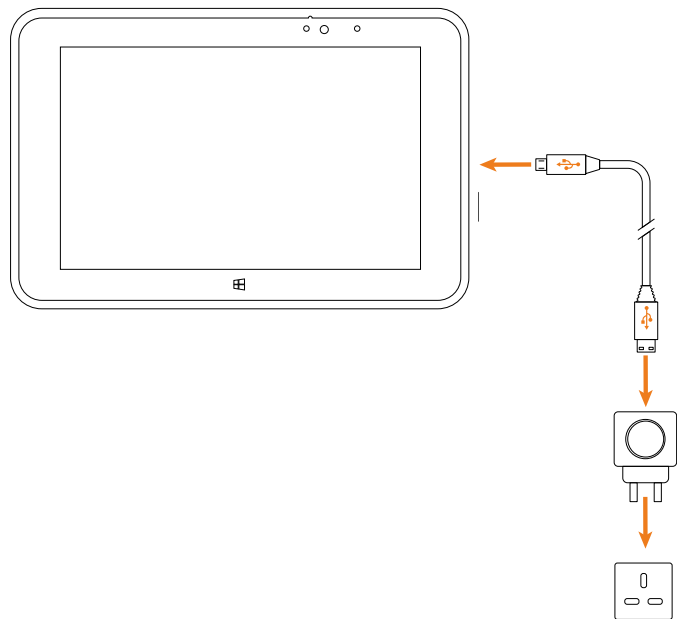

Beskyttelse

Grid Pad Go er klassifisert til IP-65 for beskyttelse mot sprut og dråper, med forseglede porter og et tøft eksteriør. Enheden er bygget for å motstå en dråpe på 1,2mol.

Slå på Grid Pad

For å slå på Grid Pad trykker du på på-knappen, øverst på enheten.

Lade Grid Pad

For å lade Grid Pad plugges du ladekabelen i en kraftkilde og setter den inn i enheten som vist nedenfor.

Parre Bluetooth-høytaler

Følg trinnene nedenfor hvis du må parre Bluetooth-høytaleren med Grid Pad om igjen: